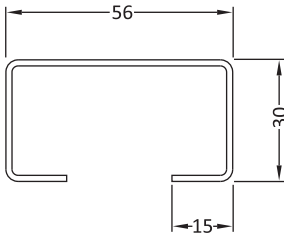

Montageanleitung

SCHNELLBAUCONTAINER SC+

Assembly Instructions

QUICK-BUILD-CONTAINER SC+

Montagevideo

Assembly video

	SC3000+ 1x2 m	SC3000+ 2x2 m	SC3000+ 3x2 m SC10+	SC3000+ 4x2 m	SC3000+ 5x2 m	SC3000+ 6x2 m SC20+
	4x	4x	4x	4x	8x	8x
	4x	4x	4x	4x	8x	8x
	4x	4x	4x	4x	4x	4x
	1x	1x	1x	1x	1x	1x
	1x	1x	1x	1x	1x	1x

1.

2.

3.1.

1 m 2 m 3 m

3.1.1.

3.1.2.

3.1.3.

3.1.4.

3 m

4 m

5 m

6 m

9.1.

9.2.

10. SE / SZ

LE