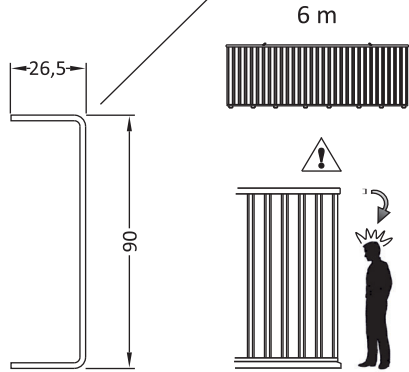

Montageanleitung

SCHNELLBAUCONTAINER SC+

Assembly Instructions

QUICK-BUILD-CONTAINER SC+

Montagevideo

Assembly video

	SC3000+ 1x2 m	SC3000+ 2x2 m	SC3000+ 3x2 m SC10+	SC3000+ 4x2 m	SC3000+ 5x2 m	SC3000+ 6x2 m SC20+
	4x	4x	4x	4x	8x	8x
	4x	4x	4x	4x	8x	8x
	4x	4x	4x	4x	4x	4x
	1x	1x	1x	1x	1x	1x
	1x	1x	1x	1x	1x	1x

1.

2.

3.1.

1 m 2 m 3 m

3.1.1.

3.1.2.

3.1.3.

3.1.4.