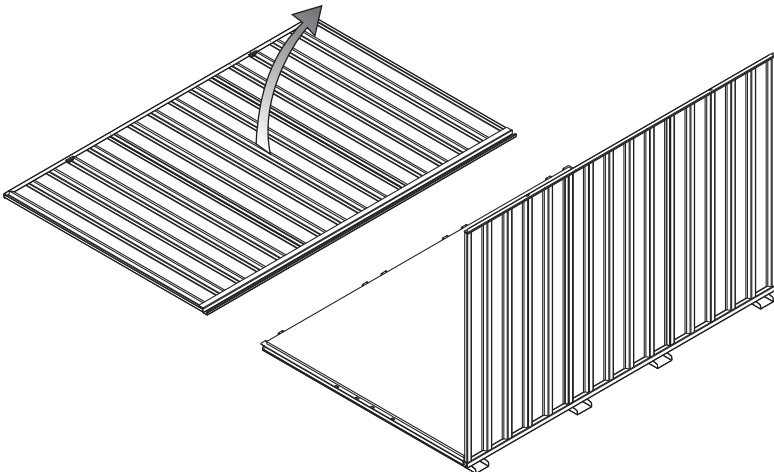

Montageanleitung

SCHNELLBAUCONTAINER SC+

Assembly Instructions

QUICK-BUILD-CONTAINER SC+

Montagevideo

Assembly video

	SC3000+ 1x2 m	SC3000+ 2x2 m	SC3000+ 3x2 m SC10+	SC3000+ 4x2 m	SC3000+ 5x2 m	SC3000+ 6x2 m SC20+
	4x	4x	4x	4x	8x	8x
	4x	4x	4x	4x	8x	8x
	4x	4x	4x	4x	4x	4x
	1x	1x	1x	1x	1x	1x
	1x	1x	1x	1x	1x	1x

1.

2.

3.1.

1 m 2 m 3 m

3.1.1.

3.1.2.

3.1.3.

3.1.4.

3.2.

4.

5.

6.

7.

7.1.

7.2.

7.3.