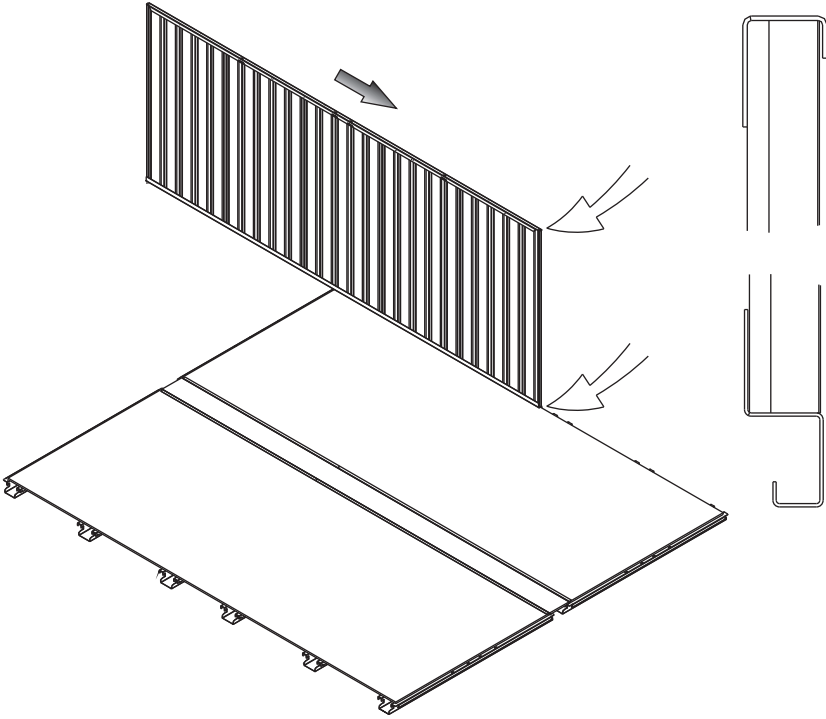

Montageanleitung
CONTAINERCOMBINATION SCC+ LÄNGSSEITIG
5m

Assembly Instructions
CONTAINER COMBINATION SCC+ SIDE CONNECTION
5m

1.

2.

2.1.

2.2.

2.3.

3.

4.

4.1.

4.2.

4.3.

4.4.

5.

6.

7.