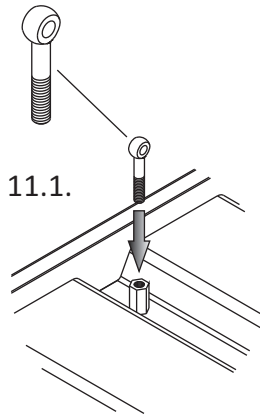

Montageanleitung
CONTAINERCOMBINATION SCC+ LÄNGSSEITIG
5m

Assembly Instructions
CONTAINER COMBINATION SCC+ SIDE CONNECTION
5m

1.

2.

2.1.

2.2.

2.3.

3.

7.2.

7.3.

7.4.

8.

9.

10. SCC+5x4

SCC+5x6

11.