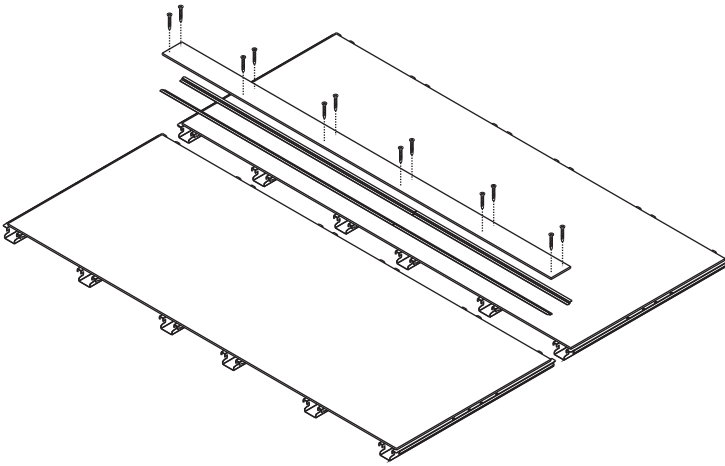

Montageanleitung
CONTAINERCOMBINATION SCC+ LÄNGSSEITIG
5m

Assembly Instructions
CONTAINER COMBINATION SCC+ SIDE CONNECTION
5m

1.

2.

2.1.

2.2.

2.3.

3.

4.

4.1.

4.2.

4.3.

4.4.

5.

6.

7.

7.2.

7.3.

7.4.

8.

9.

10. SCC+5x4

SCC+5x6

11.