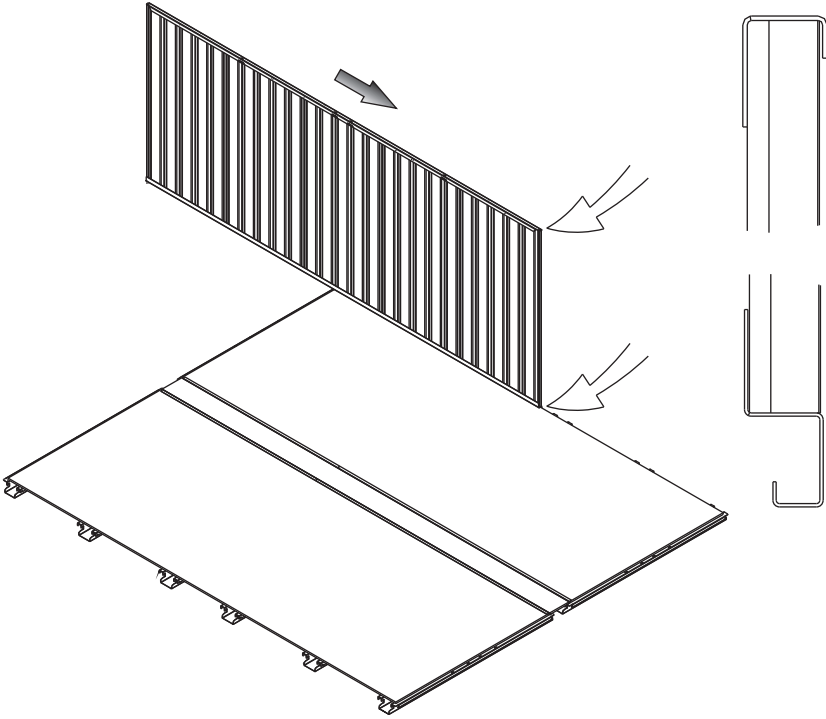

Montageanleitung
CONTAINERCOMBINATION SCC+ LÄNGSSEITIG
5m

Assembly Instructions
CONTAINER COMBINATION SCC+ SIDE CONNECTION
5m

1.

2.

3.

4.

4.1.

4.2.