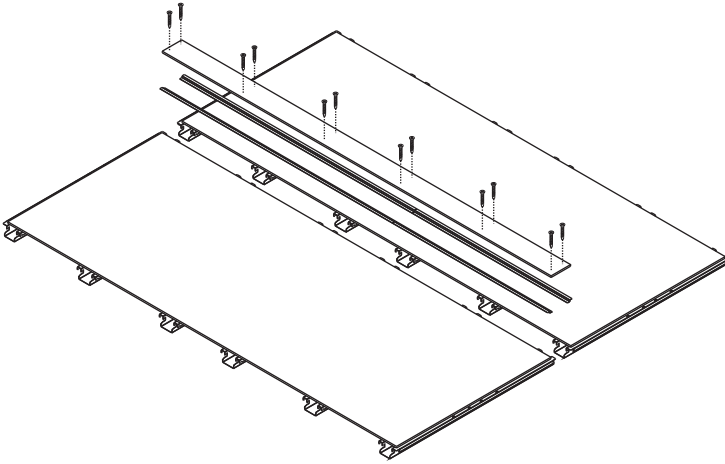

Montageanleitung
CONTAINERCOMBINATION SCC+ LÄNGSSEITIG
5m

Assembly Instructions
CONTAINER COMBINATION SCC+ SIDE CONNECTION
5m

1.

2.

3.

4.

4.1.

4.2.

4.3.

4.4.

5.

6.

7.

7.2.

7.3.

7.4.

8.

9.

10. SCC+5x4

SCC+5x6

11.

12.

12.2.

12.1.