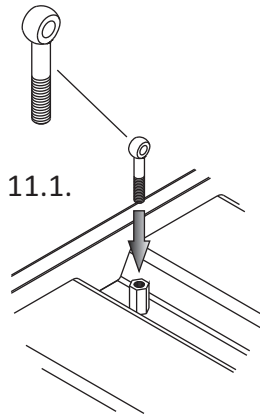

Montageanleitung
CONTAINERCOMBINATION SCC+ LÄNGSSEITIG
5m

Assembly Instructions
CONTAINER COMBINATION SCC+ SIDE CONNECTION
5m

1.

2.

3.

4.

4.1.

4.2.

8.

9.

10. SCC+5x4

SCC+5x6

11.

12.

12.2.

12.1.