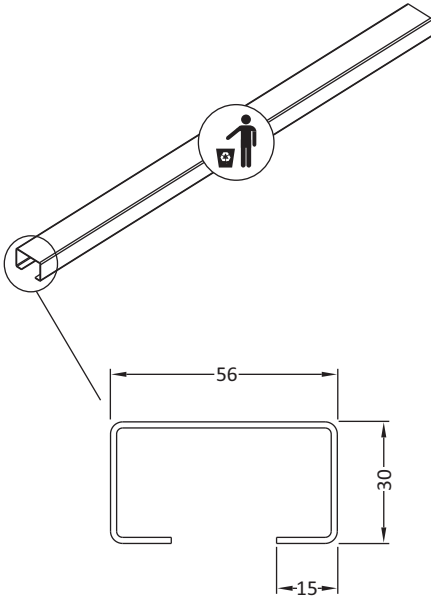

Montageanleitung

UNTERSTAND US10 / US20

Assembly Instructions

SHELTER US10 / US20

	US10	US20
	42x	42x
	44x	46x
	2x	2x
	15x	15x
	2x	4x
	6x	10x
	2x	4x
	2x	4x
	4x	8x

1.

2.

3.