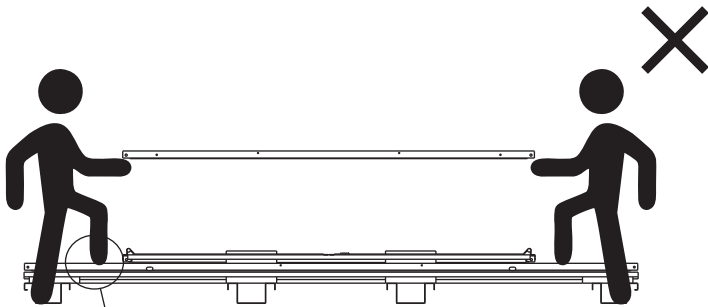

Montageanleitung

UNTERSTAND US10 / US20

Assembly Instructions

SHELTER US10 / US20

	US10	US20
	42x	42x
	44x	46x
	2x	2x
	15x	15x
	2x	4x
	6x	10x
	2x	4x
	2x	4x
	4x	8x

1.

2.

3.