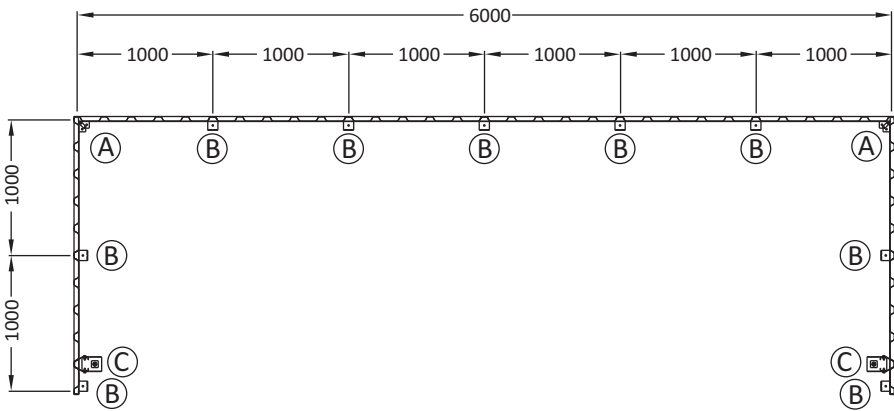

Montageanleitung

UNTERSTAND US10 / US20

Assembly Instructions

SHELTER US10 / US20

	US10	US20
	42x	42x
	44x	46x
	2x	2x
	15x	15x
	2x	4x
	6x	10x
	2x	4x
	2x	4x
	4x	8x

1.

2.

3.

17.1.

A

B

C

17.2.

C