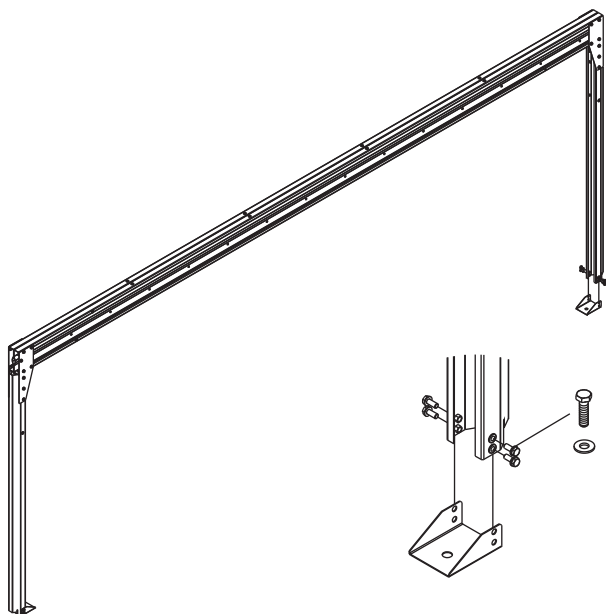

Montageanleitung

UNTERSTAND US10 / US20

Assembly Instructions

SHELTER US10 / US20

	US10	US20
	42x	42x
	44x	46x
	2x	2x
	15x	15x
	2x	4x
	6x	10x
	2x	4x
	2x	4x
	4x	8x

1.

2.

3.