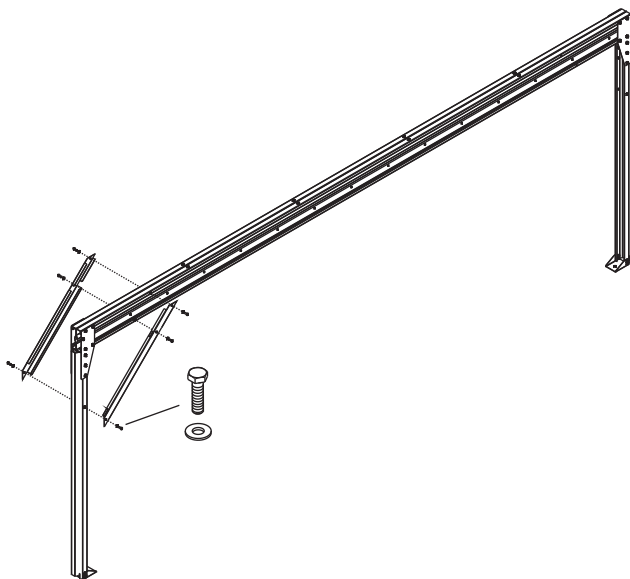

Montageanleitung

UNTERSTAND US10 / US20

Assembly Instructions

SHELTER US10 / US20

	US10	US20
	42x	42x
	44x	46x
	2x	2x
	15x	15x
	2x	4x
	6x	10x
	2x	4x
	2x	4x
	4x	8x

1.

2.

3.

4.

5.

6.

6.1.

6.2.

6.3.

7.

8.