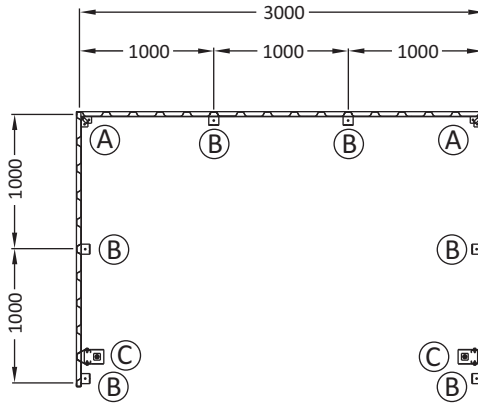

Montageanleitung

UNTERSTAND US10 / US20

Assembly Instructions

SHELTER US10 / US20

	US10	US20
	42x	42x
	44x	46x
	2x	2x
	15x	15x
	2x	4x
	6x	10x
	2x	4x
	2x	4x
	4x	8x

1.

2.

3.

9.

10.

11.

12.

13.

14.

15.

16.

17.1.

A

B

C

17.2.

C